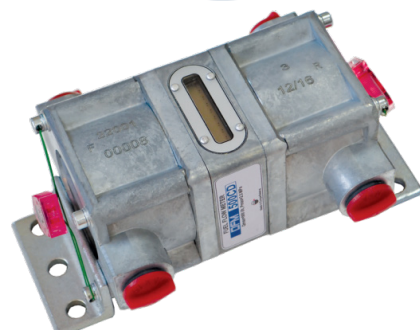

Al incorporar una operación totalmente independiente, los nuevos contadores diferenciales FUEL-VIEW son adecuados para organizar sistemas de control de consumo de combustible que no exijan hardware o software adicional. La serie FUEL-VIEW puede instalarse en la maquinaria para controlar el caudal o el consumo de diésel, combustible para calefacción, combustible para motores, bicomcombustibles y otros combustibles líquidos y aceites minerales con viscosidad cinemática de 1,5 hasta 6 mm²/s.

El FUEL-VIEW es un dispositivo para medir consumo de combustible volumétrico directo con cámaras de medición en forma de anillo. El principio operativo de los contadores de diésel diferenciales es calcular el consumo de combustible como una diferencia entre los caudales suministrados y las líneas de combustible de retorno del motor. Los instrumentos pueden montarse en cualquier posición y pueden suministrarse en rangos de medición de 10 l/h hasta 500 l/h a un caudal de presión máx. de 25 bares.

Los nuevos modelos FUEL-VIEW pueden pedirse fácilmente de stock en Mass Flow ONLINE B.V. las 24 horas del día y los 7 días de la semana en www.massflow-online.com. Desde esta tienda online, suministramos productos de alta calidad a precios competitivos con un excelente plazo de entrega. Su pedido online será enviado en un plazo de dos días hábiles.

Para más información, visite www.massflow-online.com.

FUEL VIEW

venta online de productos de medición y de control de caudal de alta calidad

contacte con nosotros en sales@massflow-online.com o
visite nuestro sitio web www.massflow-online.com