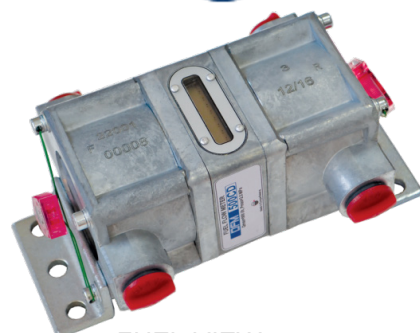

COMMUNIQUE DE PRESSE

Débitmètres différentiels de carburant avec affichage LCD multifonctionnel intégré

Mass Flow ONLINE B.V., spécialiste de la mesure et du contrôle des bas débits, est fier d'annoncer l'extension de sa gamme de débitmètres différentiels de carburant : le FUEL-VIEW. À des fins de lecture locale, ces modèles sont désormais disponibles avec un affichage LCD lumineux et multifonctionnel alimenté par une batterie au lithium-silicium intégrée.

La touche de sélection magnétique dont est équipé l'instrument offre à l'opérateur une grande simplicité d'utilisation de l'affichage. Celui-ci propose 12 valeurs de données différentes, pour des informations sur le débit (différentiel), les contre-valeurs, les durées de fonctionnement, etc. Afin d'éviter les erreurs de lecture, les dommages ou les blocages du compteur, le FUEL-VIEW est équipé de protections de l'affichage contre les actes de malveillance de tiers.

Le FUEL-VIEW est un appareil de mesure volumétrique directe du carburant avec des chambres de mesure annulaires. Le principe de fonctionnement des débitmètres différentiels de diesel est de calculer la consommation de carburant en tant que différence entre le débit dans les conduites d'alimentation et de retour de carburant du moteur. Les instruments peuvent être montés dans toute position et fournis pour des mesures de 10 l/h à 500 l/h à une pression maximale de 25 bars.

FUEL VIEW

FUEL-VIEW avec affichage multifonctionnel lumineux pour une lecture locale